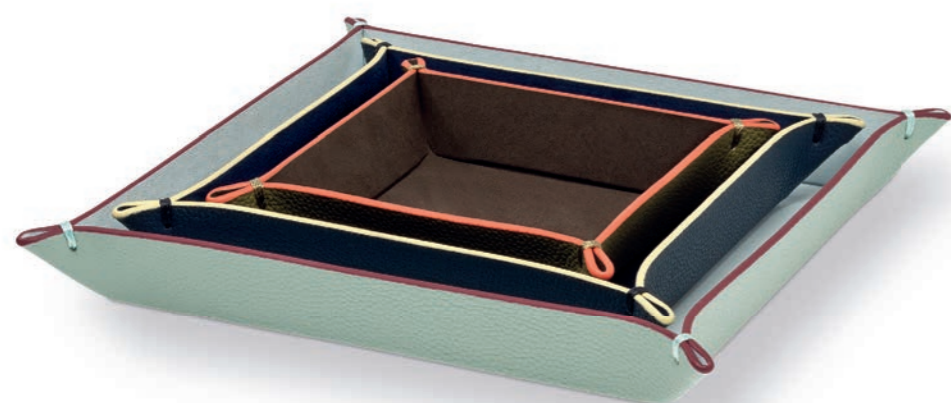

4 260608 092425
47800-RE-0002170-0

Set de 4 unidades en distintos tamaños, con barnizado de colores por un lado, incl. 5 piezas de lija
Material: Madera de cedro, Dimensiones: 10 x 6,5 cm, 7,5 x 4 cm, 7 x 5 cm, 8,5 x 4 cm (Al x An), 2,5 cm de profundidad cada una

set da 4 pezzi di diverse dimensioni, verniciatura unilaterale a colori, incl. 5 pezzi di carta vetrata
Materiale: legno di cedro
Dimensioni: 10 x 6,5 cm, 7,5 x 4 cm, 7 x 5 cm, 8,5 x 4 cm (A x L), rispettivamente 2,5 cm di profondità

PVR/PdV: € 17,90