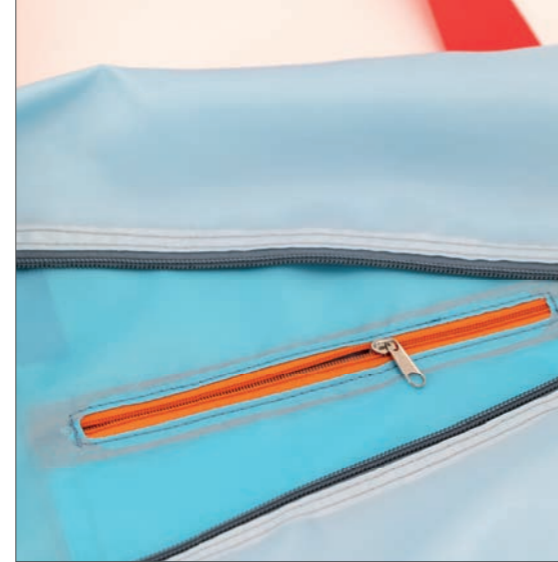

La acompañante ideal para viajes breves, para hacer deporte o para cualquier otra actividad de ocio. La bolsa para ocio y viajes de tejido de poliéster hidrófugo y resistente a los desgarros, con cremalleras interiores y exteriores, puede plegarse en sí misma rápidamente. Cuando está plegada, ocupa menos de 1/30 del equipaje normal, y de este modo puede llevarse como bolsa adicional, simplemente en caso de necesidad. ¡También su bajo peso hace que esta bolsa resulte imprescindible!

(IT) Maneggevole, leggera e bellissima!

Il compagno ideale per una breve gita, lo sport e altre attività da praticare durante il tempo libero! La borsa per il tempo libero e da viaggio realizzata in tessuto in poliestere idrorepellente e resistente agli strappi con chiusure lampo internamente ed esternamente può essere ripiegata rapidamente su se stessa. Quando è piegata, occupa meno di 1/30 dei bagagli regolari e quindi può essere portata anche come borsa aggiuntiva in caso di necessità. Anche il peso ridotto rende questa borsa semplicemente irrinunciabile!