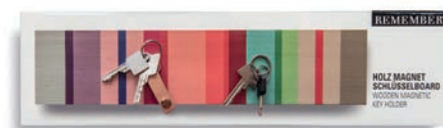

47800-RE-0002170-0