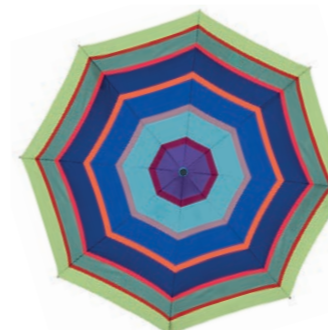

Costa
RS 15

4 260608 092395
47800-RE-0001300-0