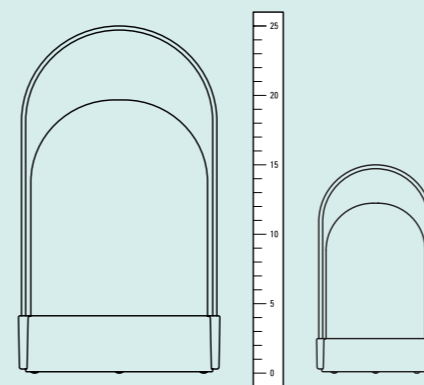

(IT) La versione più piccola della bellissima lampada URI arriva in un set da 3 pezzi e mette il tavolo da pranzo, la cucina, il salotto, il terrazzo e altro in una luce completamente nuova. Che sia in combinazione con la lampada URI grande, come trio, oppure ognuna per sé come star indipendente: queste eleganti lampade a LED dotate di manico per il trasporto possono essere ricaricate semplicemente dalle porte USB e vengono in tal modo utilizzate sempre e ovunque in modo rapido e semplice.

3 diseños diferentes en un set con cables textiles de colores (1 m), regulador de 3 niveles, puerto USB, color de la luz blanco cálido (3000 kelvins), luz no intercambiable, vida útil de aprox. 25.000 horas, tiempo de carga de aprox. 1 hora, duración de la iluminación de hasta 16 horas
Material: Plástico y metal con recubrimiento de polvo

3 diversi design nel set con cavi in tessuto colorato (1m), regolabile su 3 livelli, porta USB, colore emesso bianco caldo (3000 kelvin), lampadina non sostituibile, durata ca. 25.000 ore, tempo di ricarica ca. 1 ora, autonomia a luminosità fino a 16 ore
Materiale: plastica e metallo verniciato a polvere

15 cm, Ø 8,5 cm

PVR/PdV: € 49,90

Up to
20 hours
luminosity

URI

PICCOLOS

URI Piccolos set pequeño de 3 uds / set da 3 pezzi
LU 30

4 260608 093835
47800-RE-0002170-0