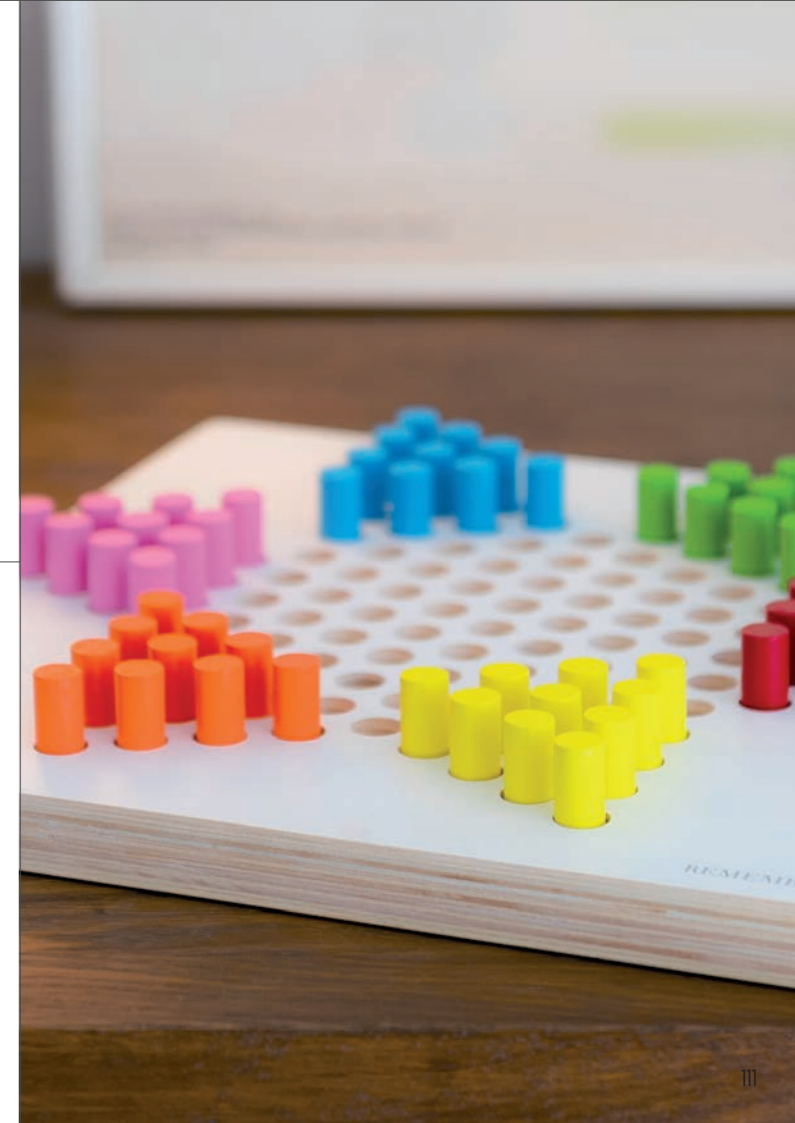

Solitaire

(ES) ¡El Solitario, EL juego clásico para una persona, se jugaba ya en el siglo XVII! Nosotros damos una nueva forma al tradicional juego de mesa con el estilo de REMEMBER.

(IT) Solitario, IL gioco classico per un solo giocatore, si giocava già nel 17° secolo! Facciamo tornare in voga in tradizionale gioco da tavola in stile REMEMBER.

Solitaire
SOL 1

47800-RE-0001735-0

A partir de los 6 años, tablero de juego y 32 canicas del juego (de colores, en una bolsita de tela), incl. reglas del juego
Material del tablero de juego: Madera (árbol de caucho), material de las canicas del juego: vidrio esmerilado

Dai 6 anni in su, tavoliere e 32 biglie (colorate, in sacchetti di tessuto), regole di gioco incl.
Materiale del tavoliere: legno (albero della gomma), materiale delle biglie: vetro congelato

29 x 29 x 2,2 cm

PVR/PdV: € 39,90