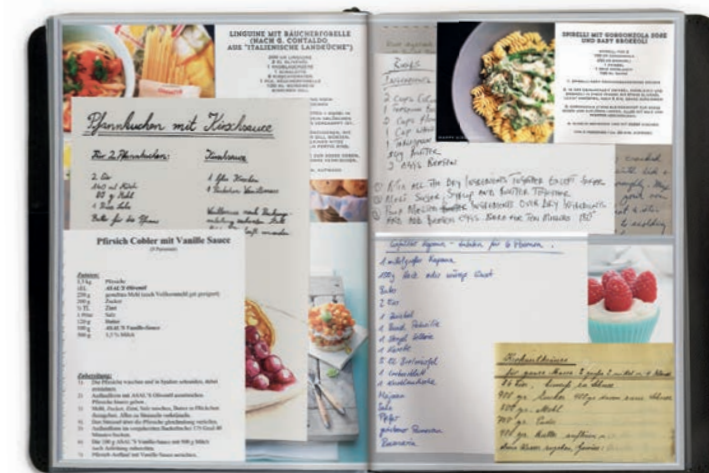

Display
39 x 24,5 x 40
10 pieza
10 pezzo

4 260608 091374

50 47800-RE-0002170-0

4 260331 694859

47800-RE-0002170-0

4 260331 696754

47800-RE-0002170-0

4 260331 692060

47800-RE-0002170-0

4 260331 692053

47800-RE-0002170-0

4 260331 692046

47800-RE-0002170-0

4 260331 692039

47800-RE-0002170-0

4 260331 692022

47800-RE-0002170-0

4 260331 692077

47800-RE-0002170-0