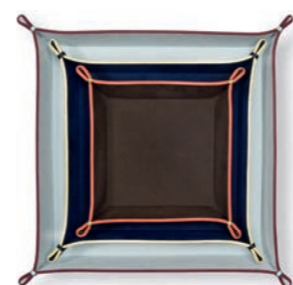

4 260608 092425
47800-RE-0002170-0

Set de 4 unidades en distintos tamaños, con barnizado de colores por un lado, incl. 5 piezas de lija
Material: Madera de cedro, Dimensiones: 10 x 6,5 cm, 7,5 x 4 cm, 7 x 5 cm, 8,5 x 4 cm (Al x An), 2,5 cm de profundidad cada una

set da 4 pezzi di diverse dimensioni, verniciatura unilaterale a colori, incl. 5 pezzi di carta vetrata
Materiale: legno di cedro
Dimensioni: 10 x 6,5 cm, 7,5 x 4 cm, 7 x 5 cm, 8,5 x 4 cm (A x L), rispettivamente 2,5 cm di profondità

PVR/PdV: € 17,90