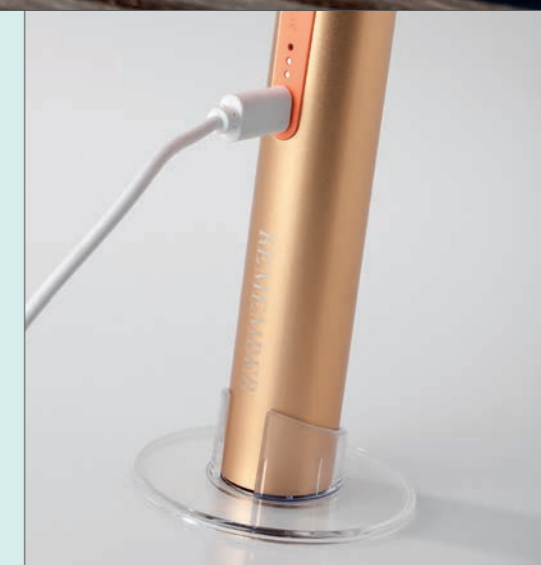

4 260608 092876
47800-RE-0001085-0

4 260608 092869
47800-RE-0001085-0

4 260608 092852
47800-RE-0001085-0

4 260608 092845
47800-RE-0001085-0