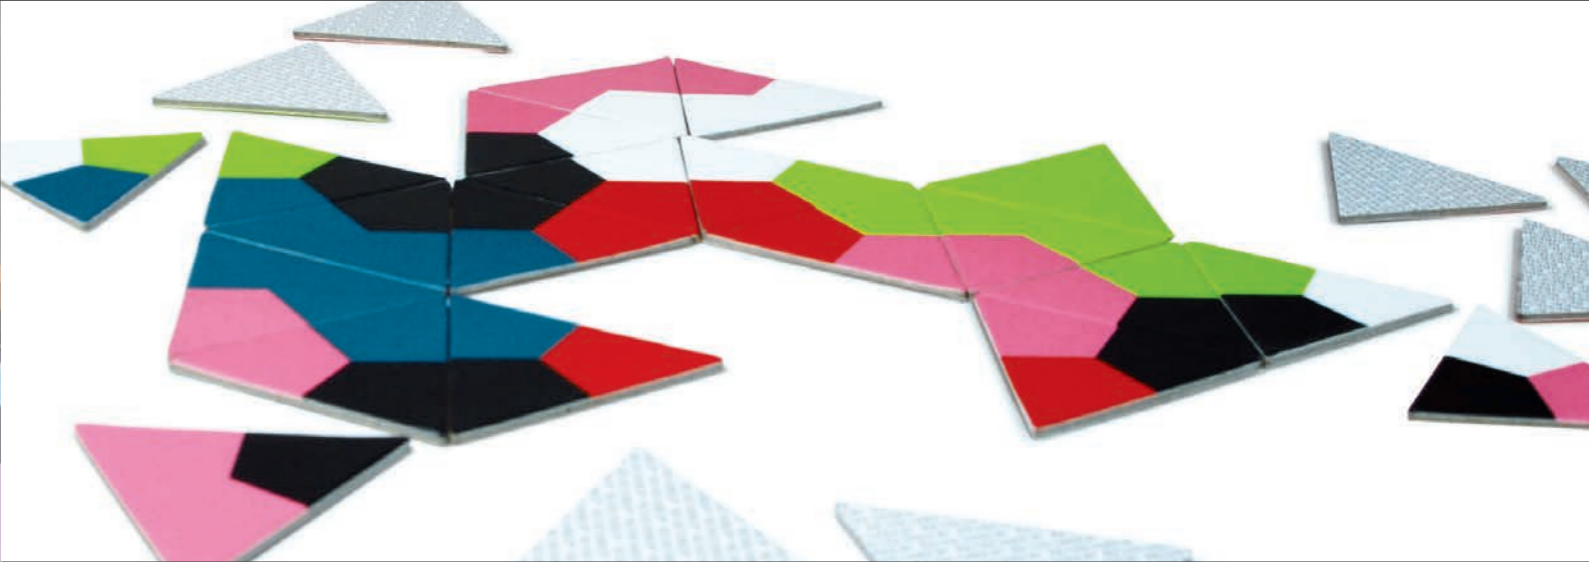

A partir de 6 años
Material: cartón laminado

Da 6 anni
Materiale: cartone laminato

22,5 x 22,5 x 4,5 cm

PVR/PdV: € 24,90

eckolo

(ES) Un juego emocionante en el que se deben combinar según sus colores los 76 naipes eckolo.

(IT) Combinazioni infinite di forme e colori.