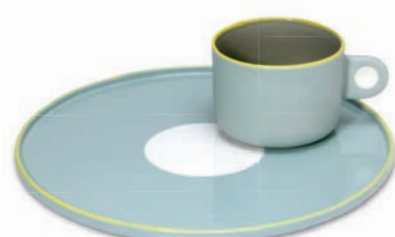

Gustaf
SG 02

47800-RE-0001735-0